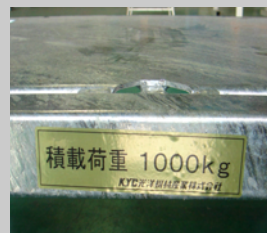

長尺物・重量物搬送台車

KYC パイプ台車

積載荷重1000Kg

車輪はφ200ウレタン(ダブルストッパー付)

KYC 光洋機械産業株式会社

本社 〒541-0054 大阪市中央区南本町2-3-12 エイティビル TEL 06 (6268) 3190

東京支社	TEL 03(3534)8800	高松支店	TEL 087(868)5700	静岡営業所	TEL 054(284)5661
大阪支社	TEL 06(6266)8801	福岡支店	TEL 092(642)7330	鹿児島営業所	TEL 099(255)5357
名古屋支店	TEL 052(486)1321	札幌営業所	TEL 011(764)9691	新潟出張所	TEL 025(286)2125
広島支店	TEL 082(295)1106	仙台営業所	TEL 022(388)7666	富山出張所	TEL 0764(32)0055

KYC 光洋機械産業株式会社