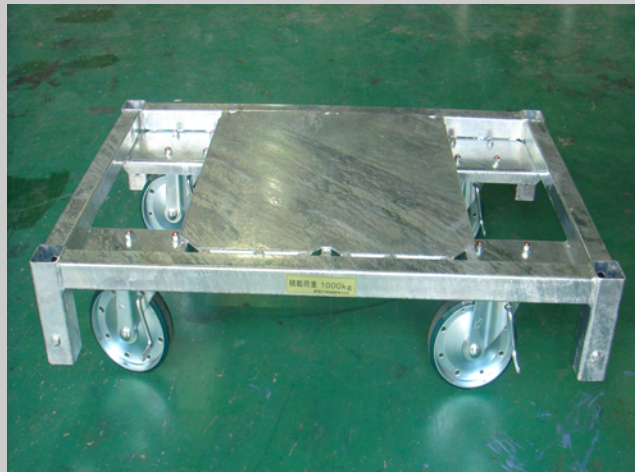

長尺物・重量物搬送台車

KYC パイプ台車

積載荷重1000Kg

車輪はφ200ウレタン(ダブルストッパー付)

KYC 光洋機械産業株式会社

本社 〒541-0054 大阪市中央区南本町2-3-12 エイティビル TEL 06 (6268) 3190

東京支社	TEL 03(3534)8800	高松支店	TEL 087(868)5700	静岡営業所	TEL 054(284)5661
大阪支社	TEL 06(6266)8801	福岡支店	TEL 092(642)7330	鹿児島営業所	TEL 099(255)5357
名古屋支店	TEL 052(486)1321	札幌営業所	TEL 011(764)9691	新潟出張所	TEL 025(286)2125
広島支店	TEL 082(295)1106	仙台営業所	TEL 022(388)7666	富山出張所	TEL 0764(32)0055

KYC 光洋機械産業株式会社