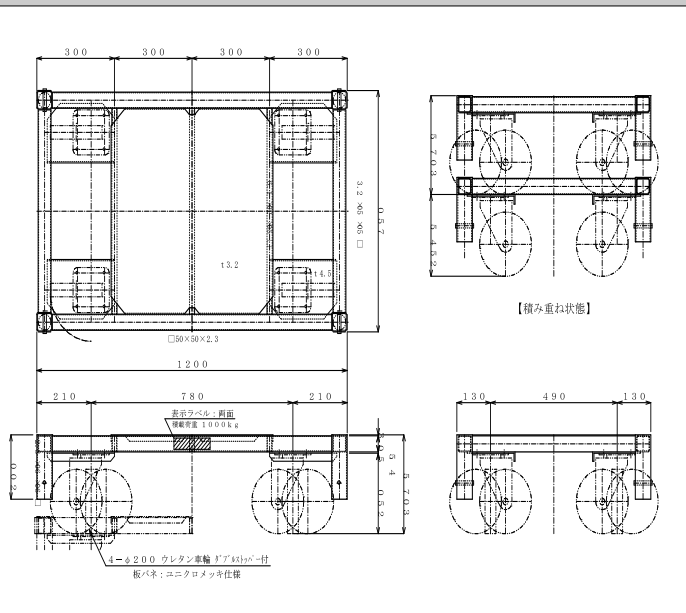

# 特長

- 重量物の運搬に最適(1,000Kg)
- 車輪にはφ200ウレタン(ダブルストッパー付)を採用
- 幅が750mmですので、狭い通路でも使用可能
- 四隅に単管パイプを立てれます(単管は別途)

型式	外形寸法 L×W×H(mm)	重量 (Kg)	許容荷重 (Kg)
PD-712	1200×750×307.5	56	1,000

【積重写真】

## 寸法図

## 長尺物・重量物搬送台車